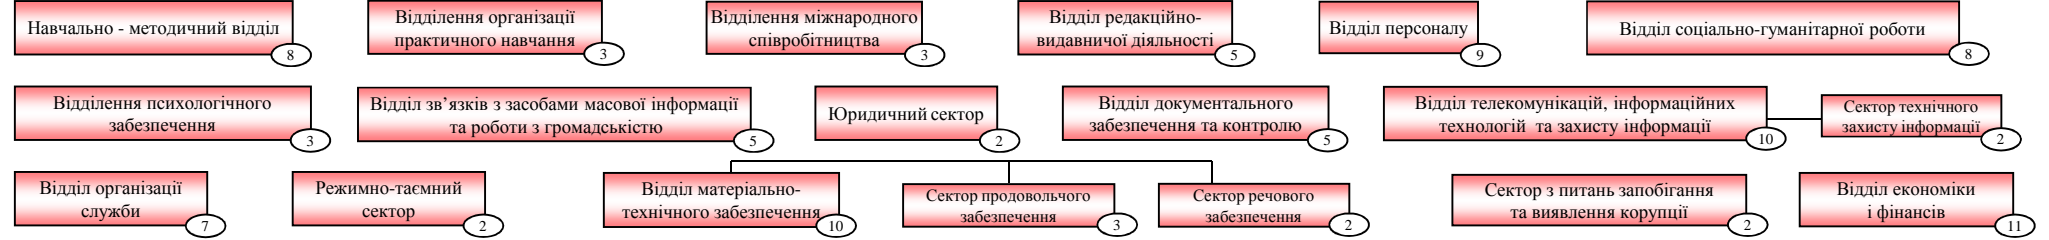

**Структура
Національного університету цивільного захисту України
(м. Харків)**

Додаток
до наказу ДСНС України
від 29.01.2016 № 44

Управлінські підрозділи

Основні підрозділи

Підрозділи забезпечення

Черкаський інститут пожежної безпеки імені Героїв Чорнобиля

Начальник інституту (1)

Управлінські підрозділи

Основні підрозділи

Підрозділи забезпечення

Усього за університет – 2889 посад, у т.ч. Інститут – 1275 посад :
 - постійного складу – 906 посад, у т.ч. Інститут - 329 посад;
 - перемінного складу - 1983 посади, у т.ч. Інститут – 946 посад