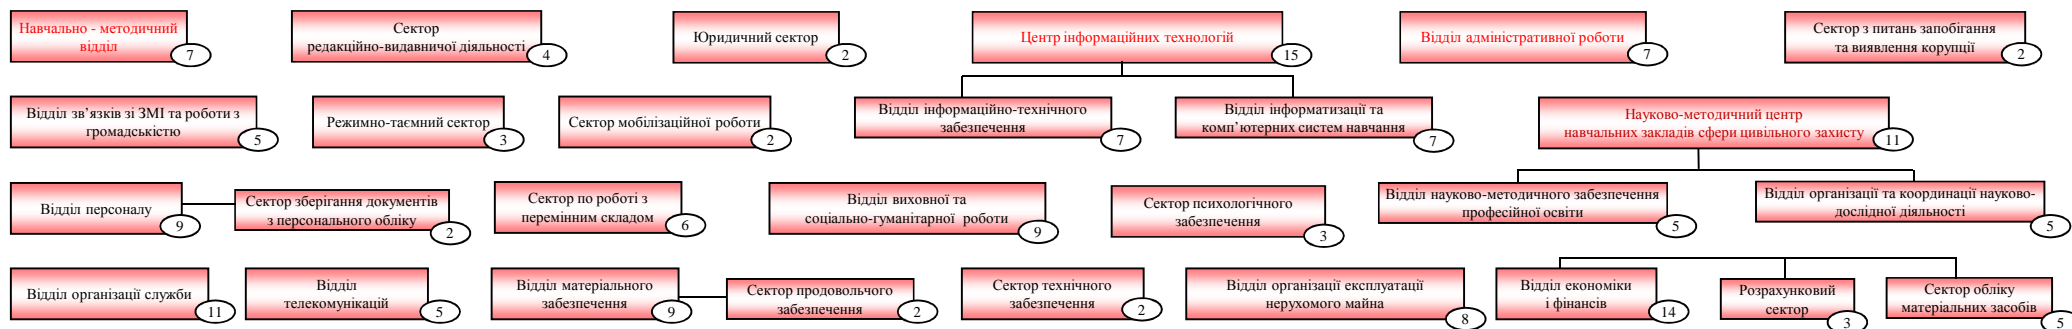

**Структура
Національного університету цивільного захисту України
(м. Харків)**

Додаток
до наказу ДСНС України
від 29.01.2016 № 44

Управлінські підрозділи

Основні підрозділи

Підрозділи забезпечення

Черкаський інститут пожежної безпеки імені Героїв Чорнобиля

Начальник інституту (1)

Управлінські підрозділи

Основні підрозділи

Підрозділи забезпечення

Усього за університет – 2889 посад, у т.ч. Інститут – 1275 посад :
 - постійного складу – 906 посад, у т.ч. Інститут - 329 посад;
 - перемінного складу - 1983 посади, у т.ч. Інститут – 946 посад