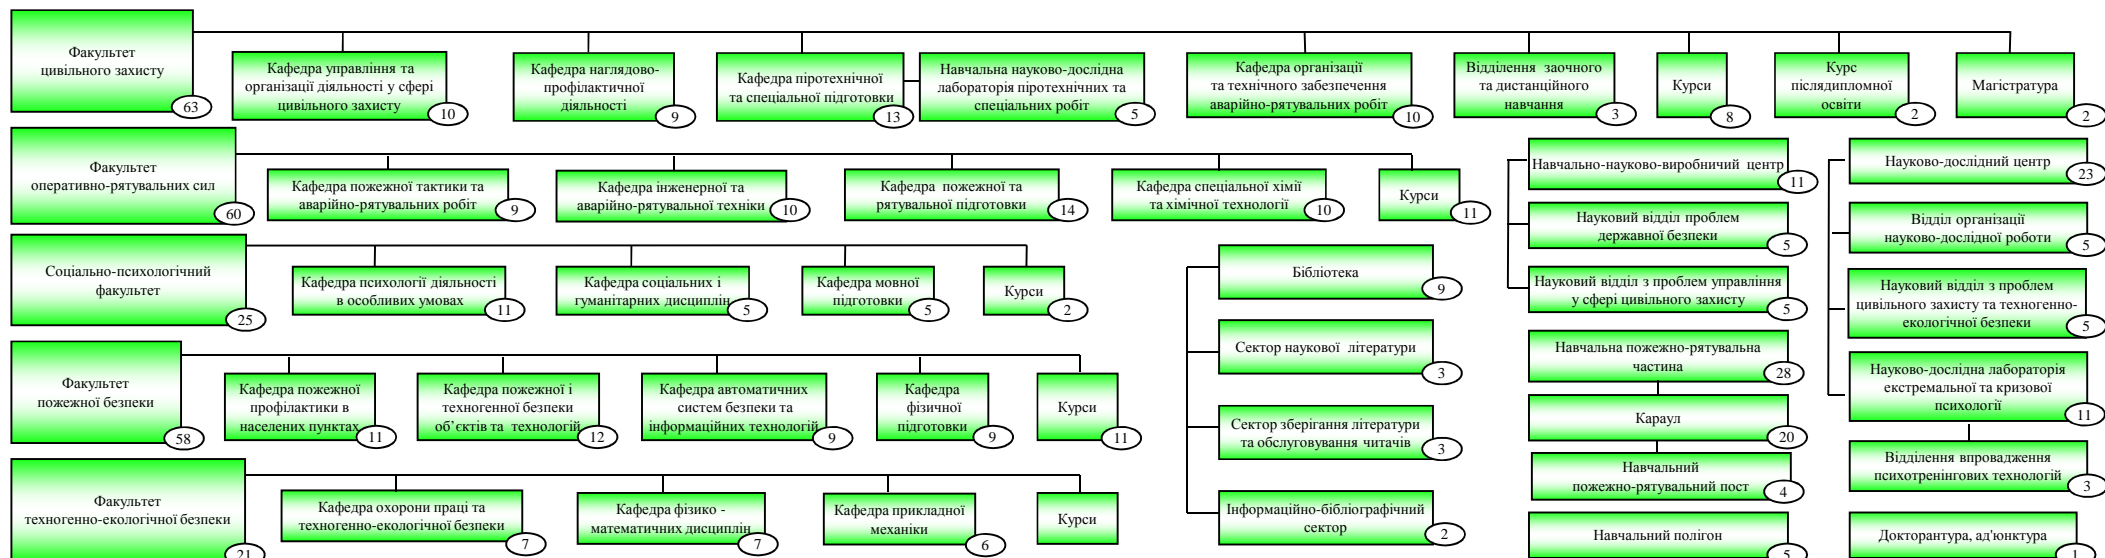

**Структура
Національного університету цивільного захисту України
(м. Харків)**

Додаток
до наказу ДСНС України
від 29.01.2016 № 44

Управлінські підрозділи

Основні підрозділи

Підрозділи забезпечення

Черкаський інститут пожежної безпеки імені Героїв Чорнобиля

Начальник інституту (1)

Управлінські підрозділи

Основні підрозділи

Підрозділи забезпечення

Усього за університет – 2889 посад, у т.ч. Інститут – 1275 посад :
 - постійного складу – 906 посад, у т.ч. Інститут - 329 посад;
 - перемінного складу - 1983 посади, у т.ч. Інститут – 946 посад