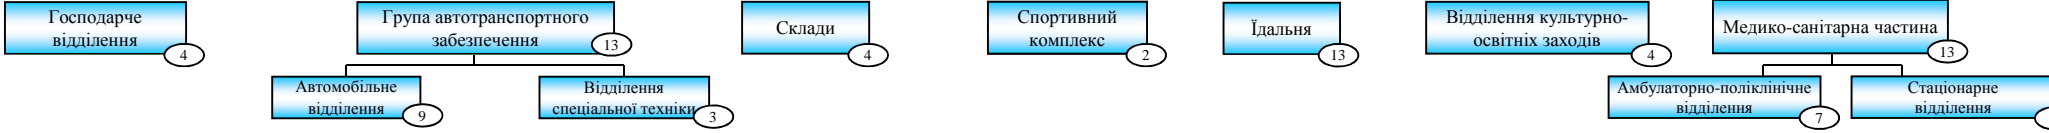

Начальник інституту (1)

Управлінські підрозділи

Основні підрозділи

Підрозділи забезпечення

Усього за університет – 2889 посад, у т.ч. Інститут – 1275 посад :
 - постійного складу – 906 посад, у т.ч. Інститут - 329 посад;
 - перемінного складу - 1983 посади, у т.ч. Інститут – 946 посад