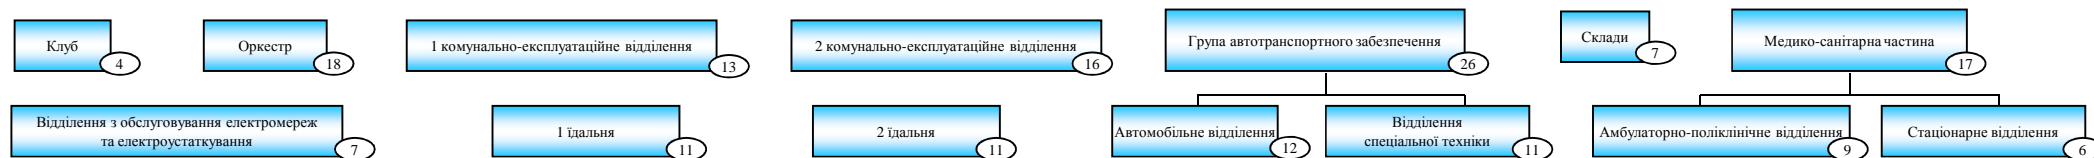

**Структура
Національного університету цивільного захисту України
(м. Харків)**

Додаток
до наказу ДСНС України
від 29.01.2016 № 44

Управлінські підрозділи

Основні підрозділи

Підрозділи забезпечення

Черкаський інститут пожежної безпеки імені Героїв Чорнобиля

Начальник інституту (1)

Управлінські підрозділи

Основні підрозділи

Підрозділи забезпечення

Усього за університет – 2889 посад, у т.ч. Інститут – 1275 посад :
 - постійного складу – 906 посад, у т.ч. Інститут - 329 посад;
 - перемінного складу - 1983 посади, у т.ч. Інститут – 946 посад