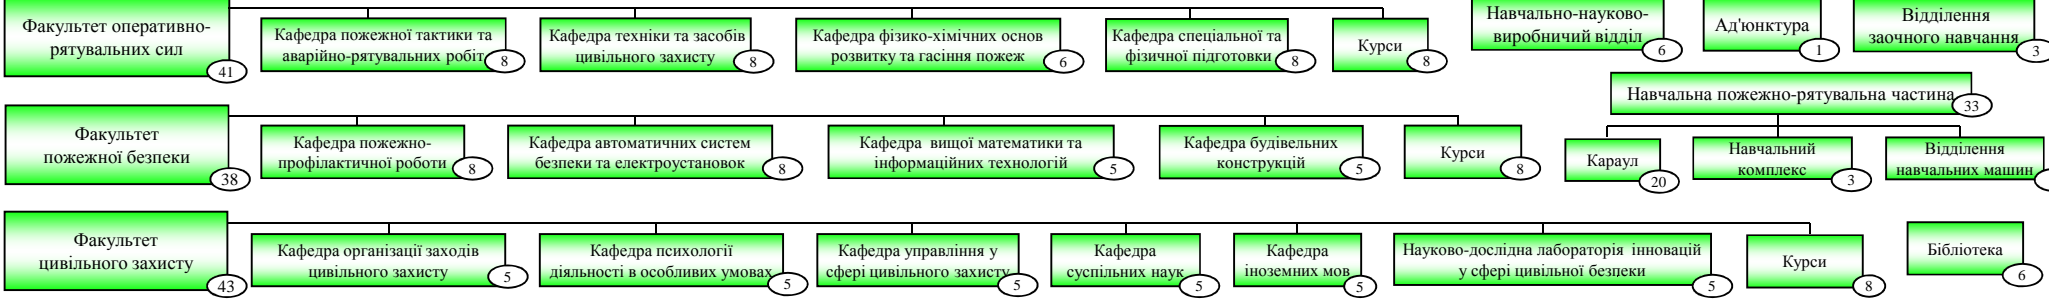

**Структура
Національного університету цивільного захисту України
(м. Харків)**

Додаток
до наказу ДСНС України
від 29.01.2016 № 44

Управлінські підрозділи

Основні підрозділи

Підрозділи забезпечення

Черкаський інститут пожежної безпеки імені Героїв Чорнобиля

Начальник інституту (1)

Управлінські підрозділи

Основні підрозділи

Підрозділи забезпечення

Усього за університет – 2889 посад, у т.ч. Інститут – 1275 посад :
 - постійного складу – 906 посад, у т.ч. Інститут - 329 посад;
 - перемінного складу - 1983 посади, у т.ч. Інститут – 946 посад